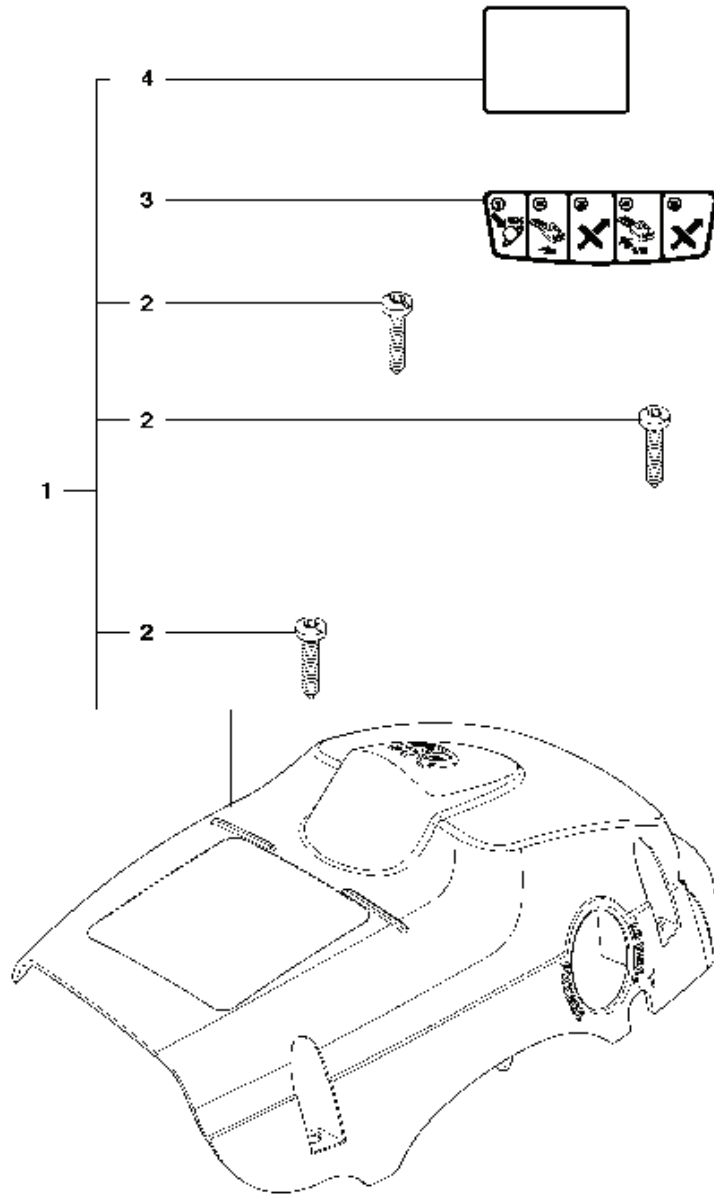

# **RESERVDIELSLISTA**

**D** 235, 235e, 236, 236e, 240, 240e  
COVER

---

REF.	ART. NR	ARTIKELBESKRIVNING	ANMÄRKNING	KIT
1	576543201	SATS		1
2	574320601	SCREW	SCREWS STRIPPED SEE SB1200019	3
3	545116502	DEKAL		1
4	545165957	SKYLT		1
5	579173401	SATS	SEE SB1200019	1

**H** 235, 235e, 236, 236e, 240, 240e  
CARBURETOR AND AIR FILTER

---

REF.	ART. NR	ARTIKELBESKRIVNING	ANMÄRKNING	KIT
1	586936202	FÖRGASARE		1
2	545062801	THROTTLE WIRE		1
3	545062101	FILTER HOUSING		1
4	545061801	LUFTFILTER		1
5	545151801	PLATTA		1
6	530016101	MUTTER		2
7	545061901	ISOLATOR		1
8	545063401	SWITCH.SPRING		1
9	545061701	SWITCH LEVER		1
10	545061601	CHOKE KNOB		1
11	545061501	CARB ADAPTOR SEAL		1
13	577636501	ADAPTOR		1
15	545033701	STUD-CARBURETOR		2
16	545158301	CARB ADAPTOR SCREW		4
17	530016080	SCREW		1
18	545074901	TOP STUD-CARBURETOR		1
19	545081892	PACKNINGSSATS		1
20	530016349	SCREW		1

**N**

235, 235e/240, 240e

**CARBURETOR DETAILS**

From 20080100001 up to 20144000000

1

2

3

4

**Q** 235, 235e, 236, 236e, 240, 240e  
SERVICE UPDATE

**Old hand guard up to  
serial no. 20093899999**

---

REF.	ART. NR	ARTIKELBESKRIVNING	ANMÄRKNING	KIT
1	545066701	HANDGUARD		1

**K2** 235, 235e, 236, 236e, 240, 240e  
CRANKSHAFT  
From 2014400001