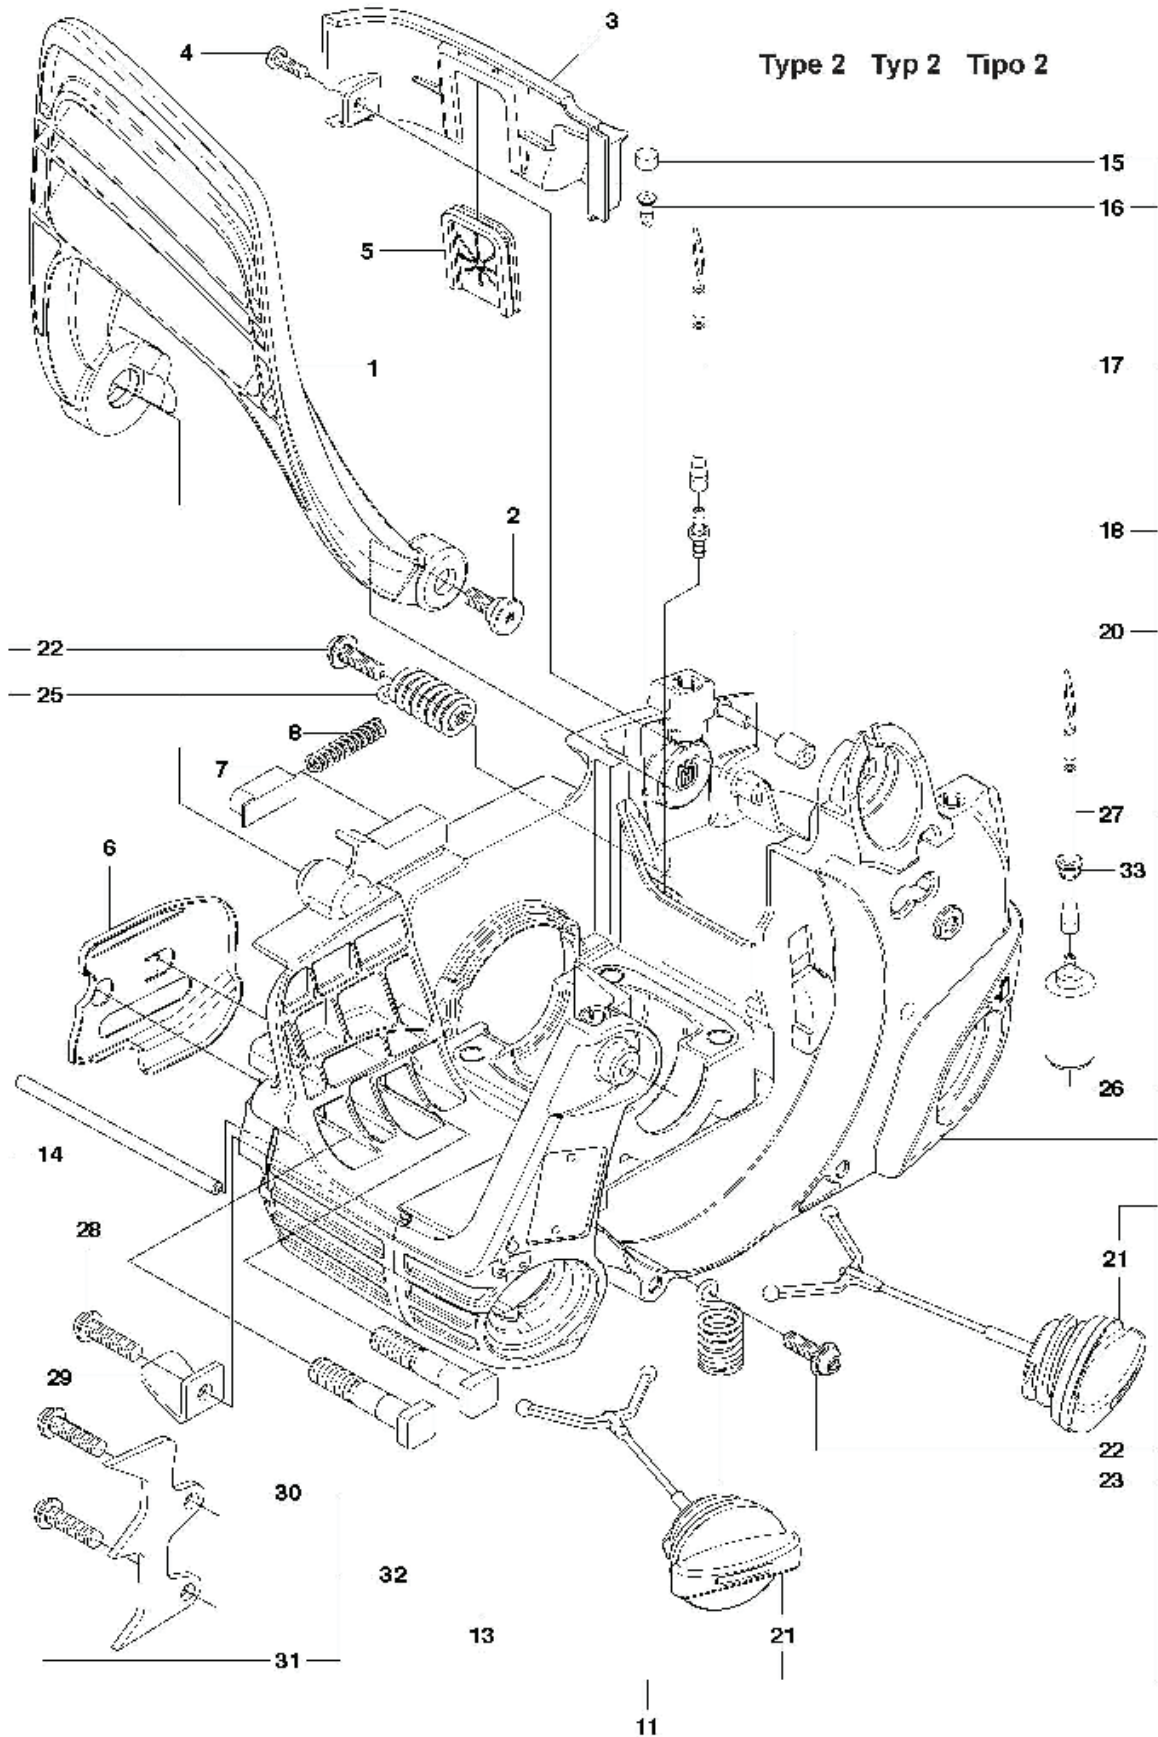

L2

235, 235e, 236, 236e, 240, 240e
CHASSIS & HAND GUARD
From 20144000001

REF.	ART. NR	ARTIKELBESKRIVNING	ANMÄRKNING	KIT
1	577611901	KASTSKYDD		1
2	545127301	BOSS		1
3	545061201	BAKHJUL		1
4	545227101	SCREW		1
5	545075401	GENOMFÖRING		1
6	545071401	SVÄRD		1
7	545071301	CAP. SPRING HANDGUARD		1
8	545071201	SPRING. HANDGUARD POSITION		1
11	587026801	CHASSI		1
13	529310301	BULT		2
14	545033501	SLANG		1
15	530029868	PLUGG		1
16	530026119	VENTIL		1
17	530021025	SLANG		1
18	530023877	NIPPEL		1
20	545061901	ISOLATOR		1
21	544111201	TANKLOCK KPL		2
22	530015906	SCREW		2
23	545033801	ISOLATOR		1
25	545063101	FJÄDER		1
26	577167201	BRÄNSLEFILTER		1
27	580632317	LINE		1
28	530015814	SCREW		1
29	530029850	KEDJEFÅNGARE		1
30	530038990	FELLING DOG		1
31	530016439	SCREW		2
32	530014381	FELLING DOG		1
33	503735801	BUSHING		1