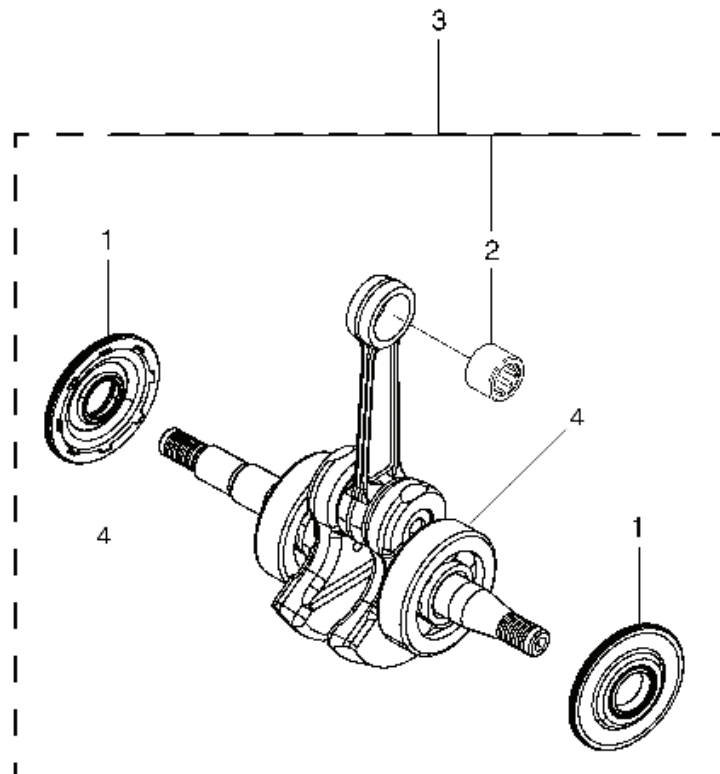

**Q** 235, 235e, 236, 236e, 240, 240e  
SERVICE UPDATE

**Old hand guard up to  
serial no. 20093899999**

---

REF.	ART. NR	ARTIKELBESKRIVNING	ANMÄRKNING	KIT
1	545066701	HANDGUARD		1

**K2** 235, 235e, 236, 236e, 240, 240e  
CRANKSHAFT  
From 2014400001

---

REF.	ART. NR	ARTIKELBESKRIVNING	ANMÄRKNING	KIT
1	581608001	SEAL		2
2	574449401	ASSEMBLY		1
3	577830802	SATS	CRANKSHAFT W / HARDMOUNT BEARINGS	1
4	585621401	LAGER		1

**J2** 236, 236e, 240, 240e  
CYLINDER PISTON 38CC