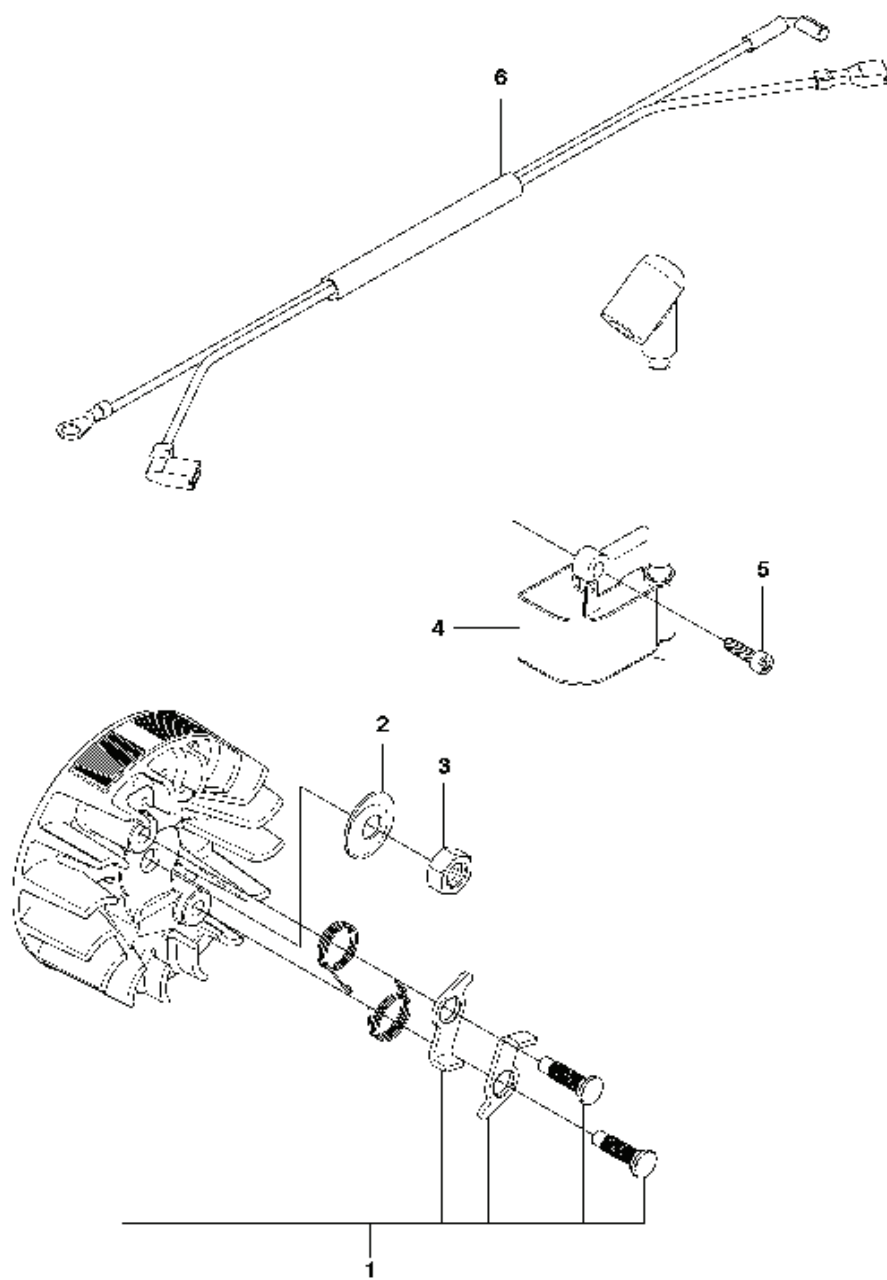

F 235, 235e, 236, 236e, 240, 240e
IGNITION SYSTEM

REF.	ART. NR	ARTIKELBESKRIVNING	ANMÄRKNING	KIT
1	575635502	SVÄNGHJUL		1
2	530015127	BRICKA		1
3	530016134	MUTTER		1
4	575803501	MODUL		1
5	545121901	SCREW		2
6	545079901	ASSY- WIRE HARNESS		1