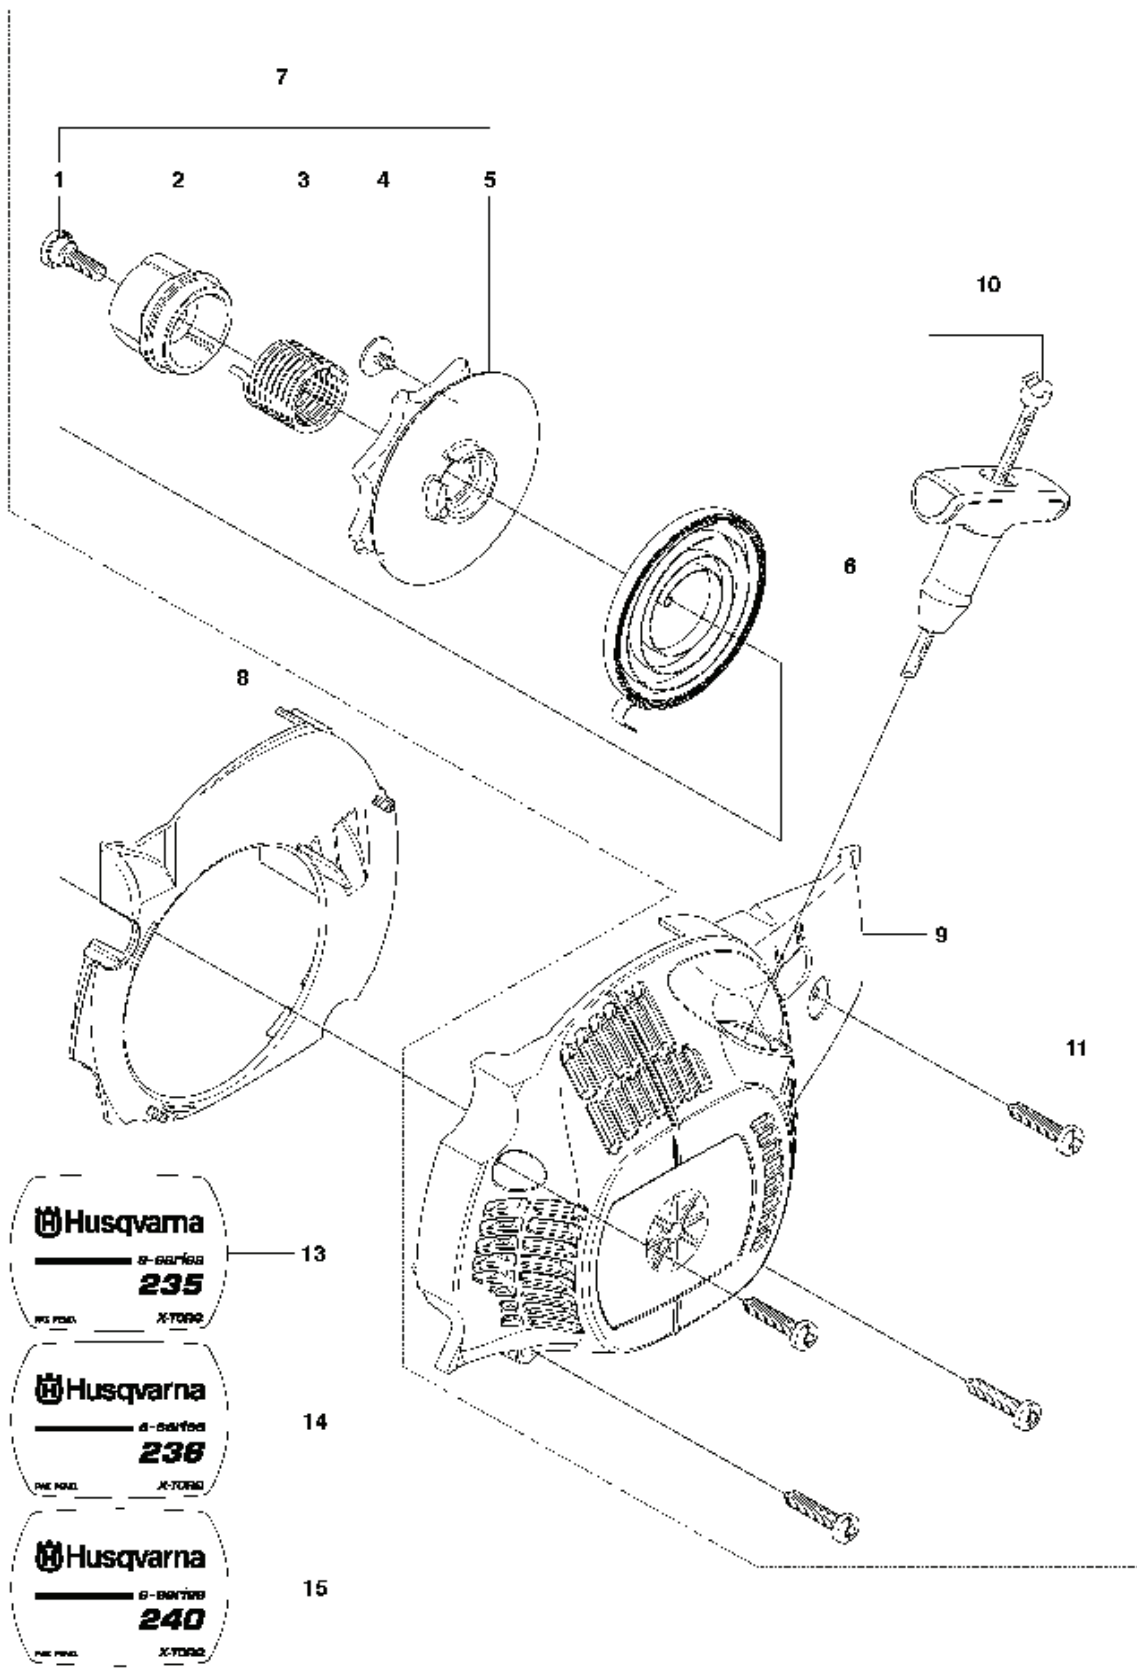

# **RESERVDIELSLISTA**

**D** 235, 235e, 236, 236e, 240, 240e  
COVER

---

REF.	ART. NR	ARTIKELBESKRIVNING	ANMÄRKNING	KIT
1	576543201	SATS		1
2	574320601	SCREW	SCREWS STRIPPED SEE SB1200019	3
3	545116502	DEKAL		1
4	545165957	SKYLT		1
5	579173401	SATS	SEE SB1200019	1

**E1** 235e, 236e, 240e  
EPS STARTER

12

---

REF.	ART. NR	ARTIKELBESKRIVNING	ANMÄRKNING	KIT
1	530021179	SCREW		1
2	530059677	HYLSA		1
3	530021180	FJÄDER		1
4	530016080	SCREW		1
5	545058201	REMSKIVA		1
6	530042095	FJÄDER		1
7	530071966	LINHJUL		1
8	545063801	SKYDD		1
9	545063701	FLÄKTHUS		1
10	545010010	HANDTAG		1
11	530016432	SCREW		4
12	545008024	SATS		1
13	545118502	DEKAL		1
14	575729701	DEKAL	From 20101400001	1
15	545118501	DEKAL		1

**H** 235, 235e, 236, 236e, 240, 240e  
CARBURETOR AND AIR FILTER

---

REF.	ART. NR	ARTIKELBESKRIVNING	ANMÄRKNING	KIT
1	586936202	FÖRGASARE		1
2	545062801	THROTTLE WIRE		1
3	545062101	FILTER HOUSING		1
4	545061801	LUFTFILTER		1
5	545151801	PLATTA		1
6	530016101	MUTTER		2
7	545061901	ISOLATOR		1
8	545063401	SWITCH.SPRING		1
9	545061701	SWITCH LEVER		1
10	545061601	CHOKE KNOB		1
11	545061501	CARB ADAPTOR SEAL		1
13	577636501	ADAPTOR		1
15	545033701	STUD-CARBURETOR		2
16	545158301	CARB ADAPTOR SCREW		4
17	530016080	SCREW		1
18	545074901	TOP STUD-CARBURETOR		1
19	545081892	PACKNINGSSATS		1
20	530016349	SCREW		1

**N**

235, 235e/240, 240e

**CARBURETOR DETAILS**

From 20080100001 up to 20144000000

1

2

3

4