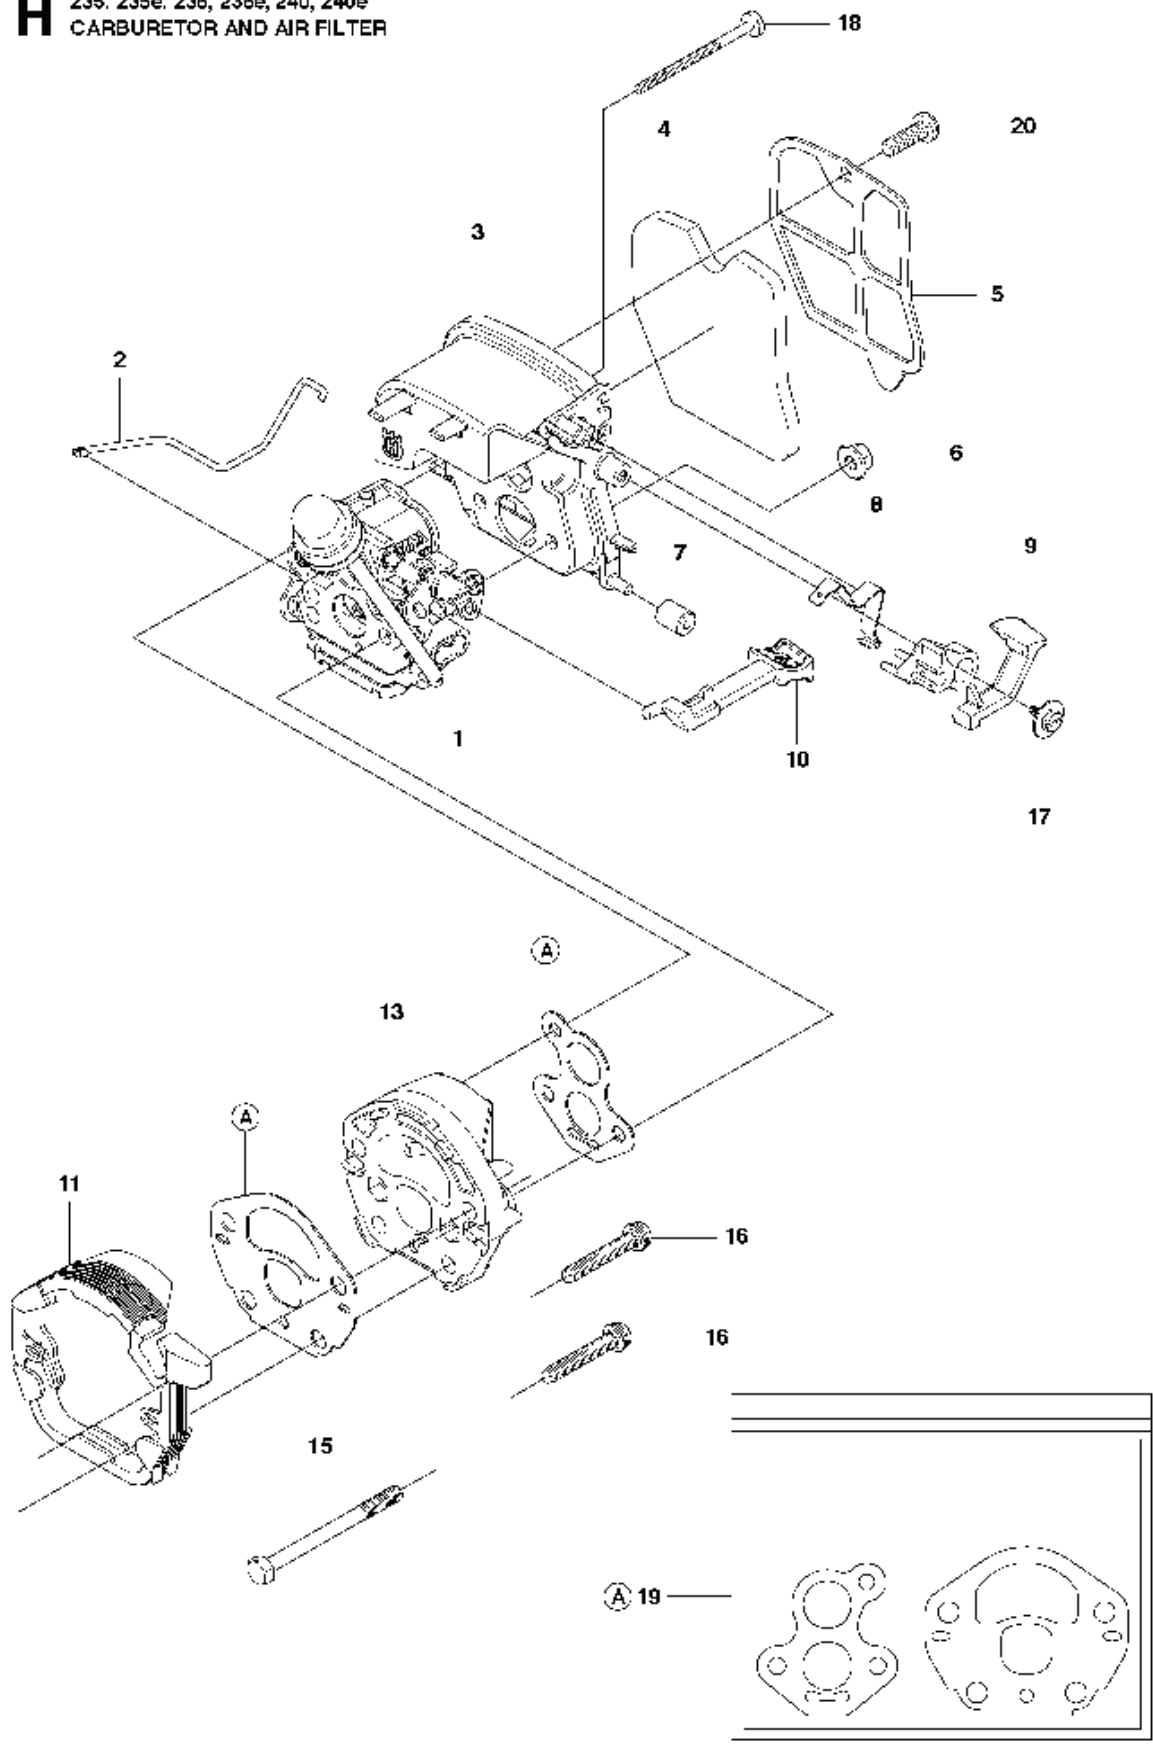

# **RESERVDIELSLISTA**

**D** 235, 235e, 236, 236e, 240, 240e  
COVER

---

REF.	ART. NR	ARTIKELBESKRIVNING	ANMÄRKNING	KIT
1	576543201	SATS		1
2	574320601	SCREW	SCREWS STRIPPED SEE SB1200019	3
3	545116502	DEKAL		1
4	545165957	SKYLT		1
5	579173401	SATS	SEE SB1200019	1

**F** 235, 235e, 236, 236e, 240, 240e  
IGNITION SYSTEM

---

REF.	ART. NR	ARTIKELBESKRIVNING	ANMÄRKNING	KIT
1	575635502	SVÄNGHJUL		1
2	530015127	BRICKA		1
3	530016134	MUTTER		1
4	575803501	MODUL		1
5	545121901	SCREW		2
6	545079901	ASSY- WIRE HARNESS		1

**H** 235, 235e, 236, 236e, 240, 240e  
CARBURETOR AND AIR FILTER

---

REF.	ART. NR	ARTIKELBESKRIVNING	ANMÄRKNING	KIT
1	586936202	FÖRGASARE		1
2	545062801	THROTTLE WIRE		1
3	545062101	FILTER HOUSING		1
4	545061801	LUFTFILTER		1
5	545151801	PLATTA		1
6	530016101	MUTTER		2
7	545061901	ISOLATOR		1
8	545063401	SWITCH.SPRING		1
9	545061701	SWITCH LEVER		1
10	545061601	CHOKE KNOB		1
11	545061501	CARB ADAPTOR SEAL		1
13	577636501	ADAPTOR		1
15	545033701	STUD-CARBURETOR		2
16	545158301	CARB ADAPTOR SCREW		4
17	530016080	SCREW		1
18	545074901	TOP STUD-CARBURETOR		1
19	545081892	PACKNINGSSATS		1
20	530016349	SCREW		1

**N**

235, 235e/240, 240e

**CARBURETOR DETAILS**

From 20080100001 up to 20144000000

1

2

3

4