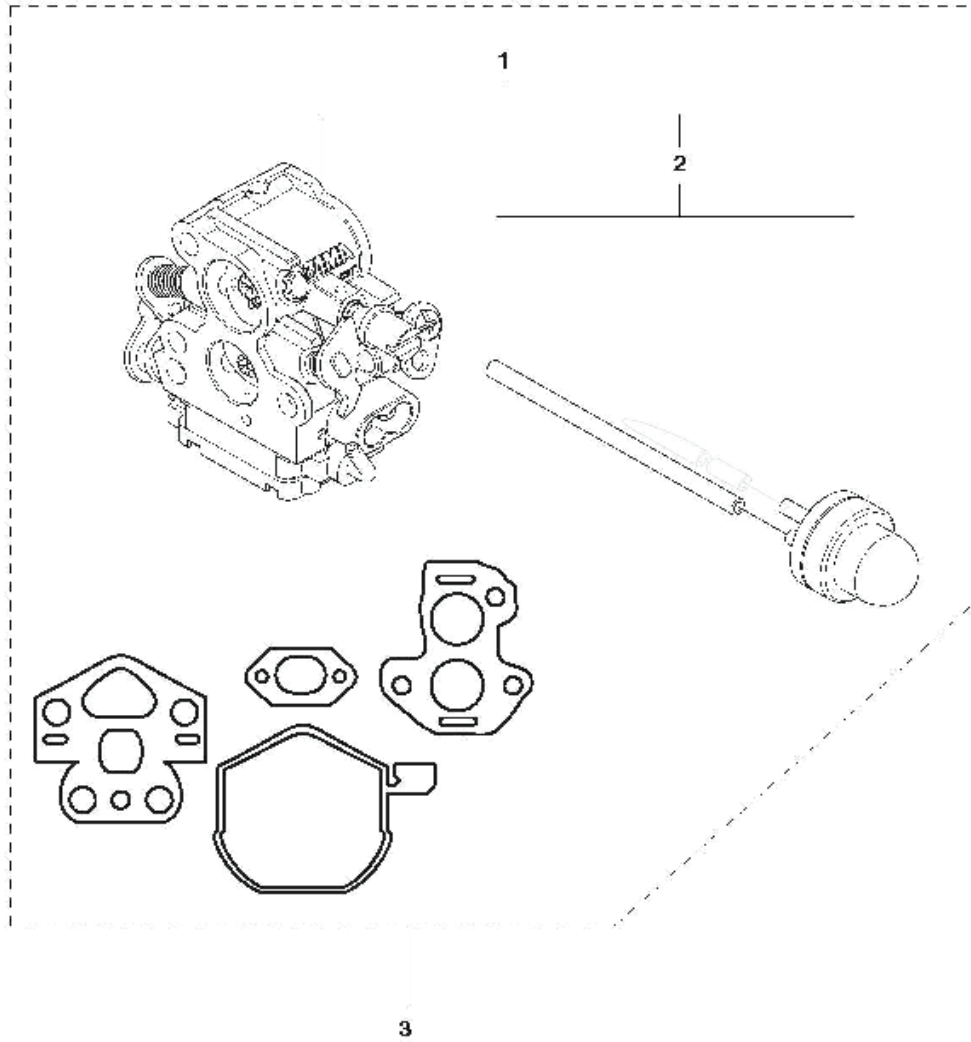

N 235, 235e, 236, 236e, 240, 240e
CARBURETOR DETAILS

From 20144000001

REF.	ART. NR	ARTIKELBESKRIVNING	ANMÄRKNING	KIT
1	586936202	FÖRGASARE		1
2	545008030	PURGE		1
3	587609701	SATS		1