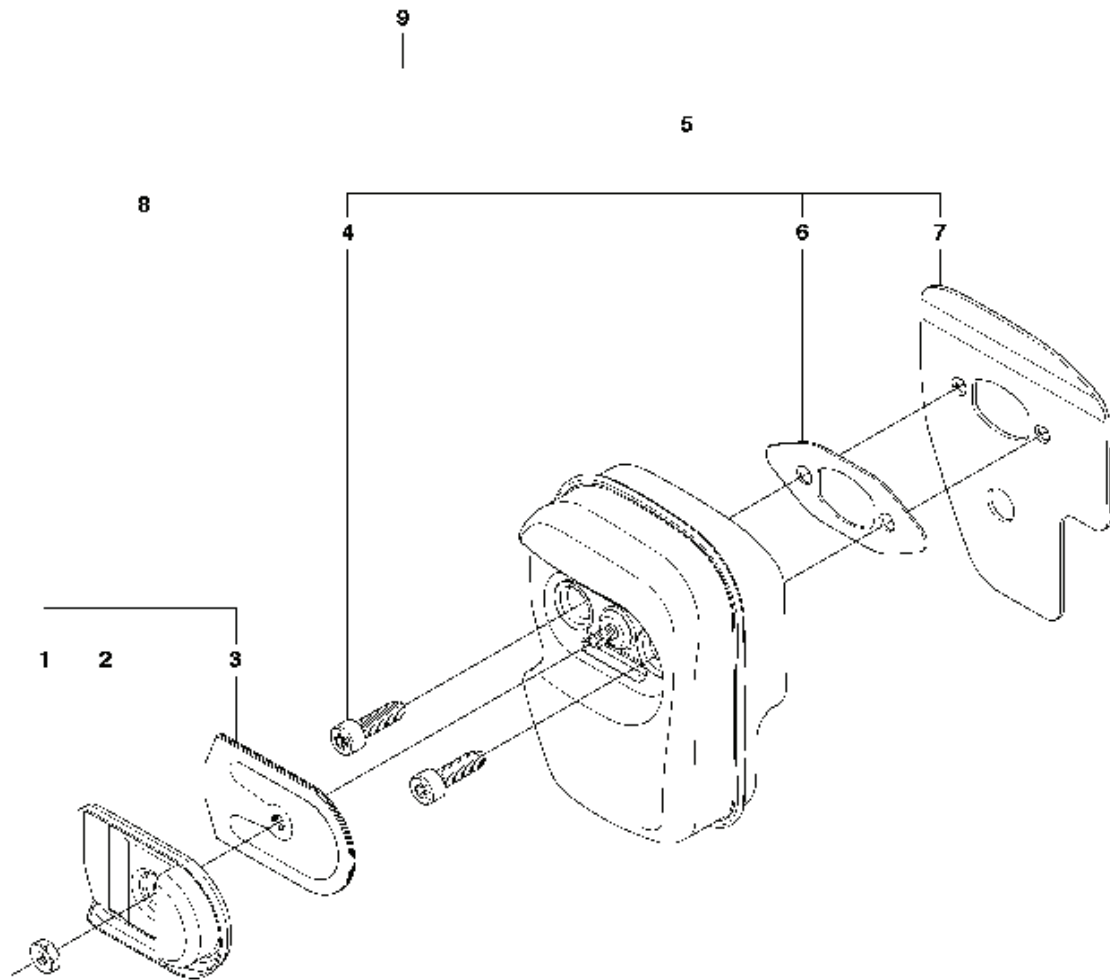

G 235, 235e, 236, 236e, 240, 240e
MUFFLER

REF.	ART. NR	ARTIKELBESKRIVNING	ANMÄRKNING	KIT
1	574266401	MUTTER		1
2	545076901	EXHAUST PLATE		1
3	545167401	NÄT		1
4	530016338	BULT		2
5	586094301	LJUDDÄMPARE		1
6	530054884	MUFFLER GASKET		1
7	545066901	MUFFLER BACK PLATE		1
8	545008027	SATS		1
9	545180843	LJUDDÄMPARE		1