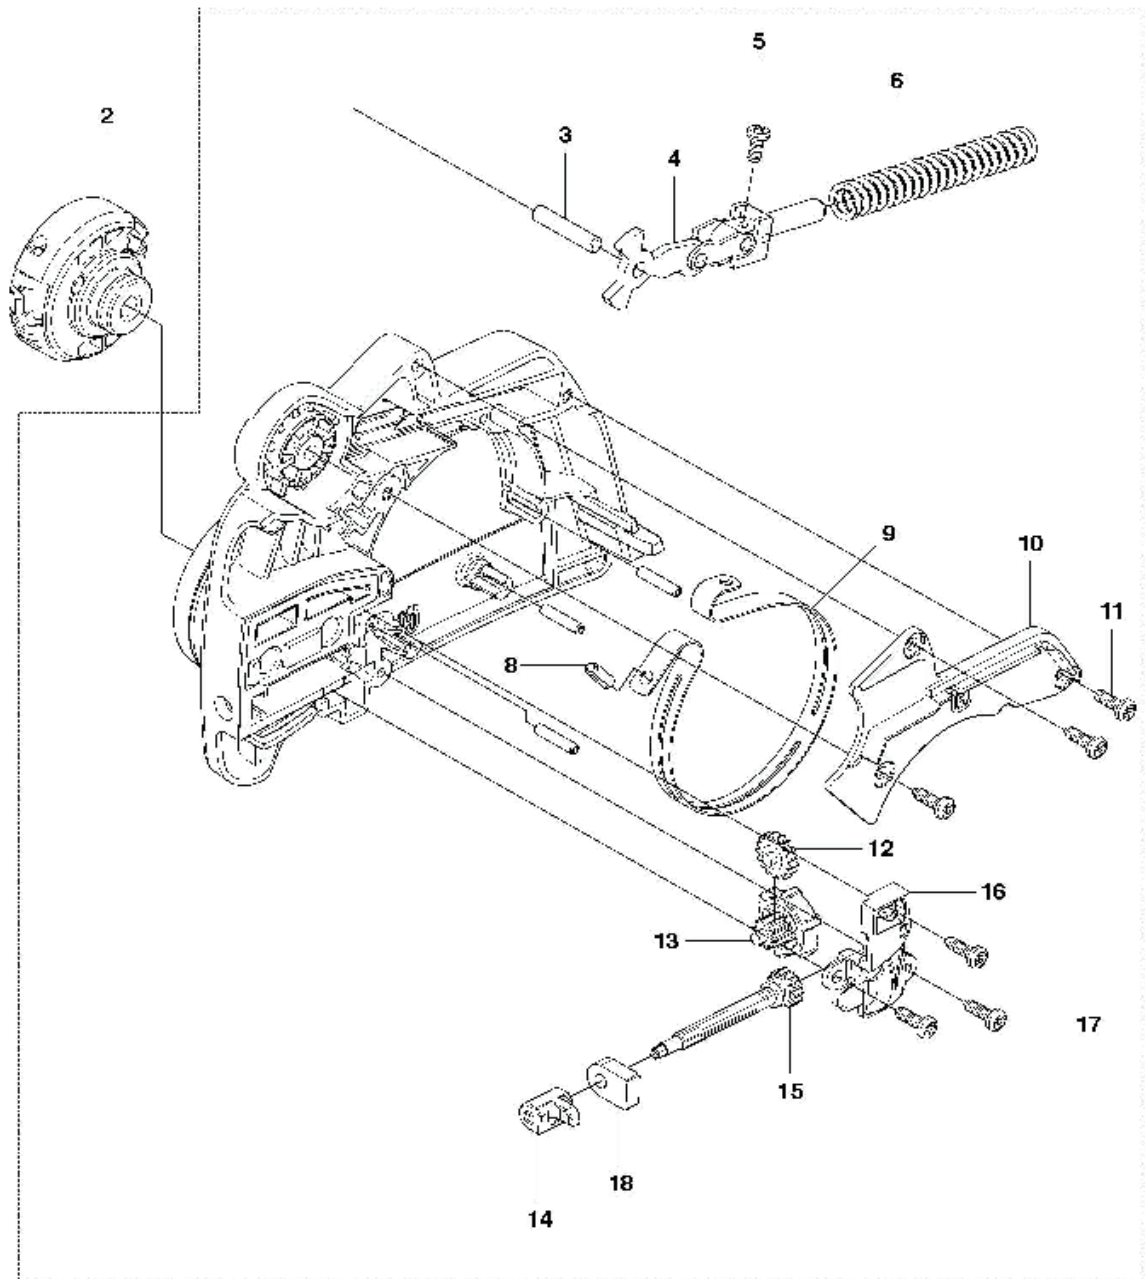

# **RESERVDIELSLISTA**

**D** 235, 235e, 236, 236e, 240, 240e  
COVER

---

REF.	ART. NR	ARTIKELBESKRIVNING	ANMÄRKNING	KIT
1	576543201	SATS		1
2	574320601	SCREW	SCREWS STRIPPED SEE SB1200019	3
3	545116502	DEKAL		1
4	545165957	SKYLT		1
5	579173401	SATS	SEE SB1200019	1

**N**

235, 235e/240, 240e

**CARBURETOR DETAILS**

From 20080100001 up to 20144000000

1

2

3

4

**Q** 235, 235e, 236, 236e, 240, 240e  
SERVICE UPDATE

**Old hand guard up to  
serial no. 20093899999**

---

REF.	ART. NR	ARTIKELBESKRIVNING	ANMÄRKNING	KIT
1	545066701	HANDGUARD		1

**K2** 235, 235e, 236, 236e, 240, 240e  
CRANKSHAFT  
From 2014400001

**A** 235e, 236e, 240e  
CHAIN BRAKE ASSY

19

20

REF.	ART. NR	ARTIKELBESKRIVNING	ANMÄRKNING	KIT
2	579070601	KNOPP		1
3	530057950	PIN, DOWEL		1
4	530057940	ASSY. FRONT LINK		1
5	574780301	SCREW		1
6	530016415	SPRING COMPRESSION		1
8	530015913	PENNOR		1
9	530057923	BROMSBAND		1
10	545071001	KÅPA	From 20080100001 up to 20144000000	1
10	525743001	KÅPA	From 20144000001	1
11	545227101	SCREW		3
12	545060201	VÄXEL		1
13	525884201	WORM GEAR ASSY		1
14	545060502	REGLERTAPP	From 20080100001 up to 20101400000	1
14	574201701	PENNOR	From 20101400001	1
15	545065901	JUSTERSKRUV		1
16	545059201	KÅPA		1
17	545227101	SCREW		3
18	545149301	KLÄMMA	From 20080100001 up to 20144000000	1
18	525354301	LAGERHYLSA	From 20144000001	1
19	545118601	DEKAL		1
20	525611401	KEDJEBROMS		1